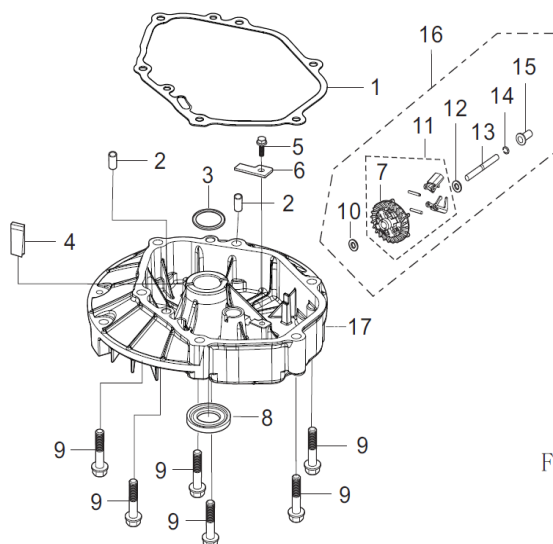

Pubert engine RV170 Part list

Moteur Pubert RV170 Pièces détachées

ref du document : 0330091005

FIG.1 HEAD SUBASSEMBLY, CYLINDER / PLUG, SPARK (E04)

N°	Ref externe-External ref	PUBERT Reference	DESIGNATION - DESCRIPTION	QTY
E04-1	12411-Z030120-0000		COVER, CYLINDER HEAD	1
E04-2	12004-Z030110-0000	0001210302	GASKET, CYLINDER HEAD COVER	1
E04-3	12140-Z340310-0000		HEAD SUBASSEMBLY, CYLINDER	1
E04-4	12131-Z340110-0000	0001210301	GASKET, CYLINDER HEAD	1
E04-5	90007-0612-A1		BOLT	4
E04-6	30010-Z050110-0000	9501000304	PLUG, SPARK	1
E04-7	12003-Z030110-0000		BOLT, CYLINDER HEAD	4
E04-8	18006-Z030110-0000	0001210316	BRACKET, MUFFLER SHIELD	1
E04-9	90007-0612-A1		BOLT	1
E04-10	90204-Z030110-0000		STUD	2
E04-11	90502-1014-00		PIN	2

N°	Ref externe-External ref	PUBERT Reference	DESIGNATION - DESCRIPTION	QTY
E16-1	11001-Z030110-0000	0001210303	GASKET, CRANKCASE	1
E16-2	90502-0812-00		PIN	2
E16-3	90408-Z030210-0000		WASHER	1
E16-4	11341-Z030110-0000		BLOCK, RETURNING OIL	1
E16-5	90007-0612-A1		BOLT	1
E16-6	16013-Z030120-0000		PLATE, GOVERNOR SPINDLE COMPRESSIO	1
E16-8	90682-Z030320-0000	0341000010	SEAL, OIL	1
E16-9	90001-Z030310-0000		BOLT	6
E16-16	16400-Z030110-0000	0001210319	GEAR ASSY, GOVERNOR	1
E16-17	11411-Z340510-0000	0001210321	COVER, CRANKCASE	1