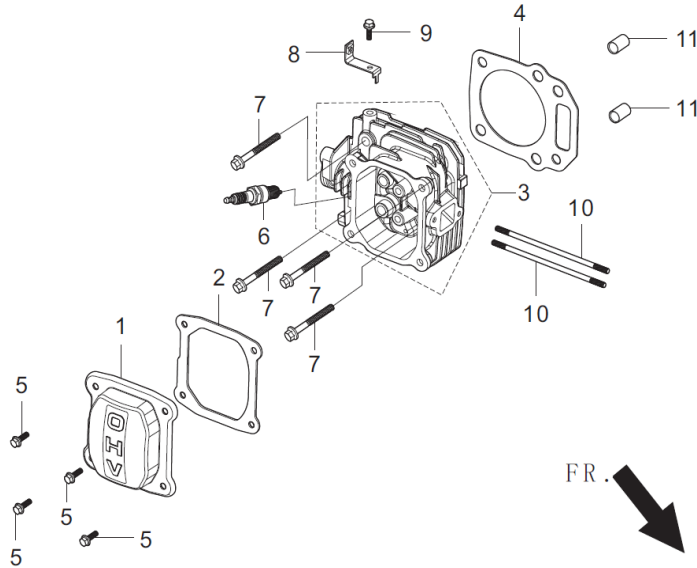

Pubert engine RV170 Part list

Moteur Pubert RV170 Pièces détachées

ref du document : 0330091005

FIG.1 HEAD SUBASSEMBLY, CYLINDER / PLUG, SPARK (E04)

N°	Ref externe-External ref	PUBERT Reference	DESIGNATION - DESCRIPTION	QTY
E04-1	12411-Z030120-0000		COVER, CYLINDER HEAD	1
E04-2	12004-Z030110-0000	0001210302	GASKET, CYLINDER HEAD COVER	1
E04-3	12140-Z340310-0000		HEAD SUBASSEMBLY, CYLINDER	1
E04-4	12131-Z340110-0000	0001210301	GASKET, CYLINDER HEAD	1
E04-5	90007-0612-A1		BOLT	4
E04-6	30010-Z050110-0000	9501000304	PLUG, SPARK	1
E04-7	12003-Z030110-0000		BOLT, CYLINDER HEAD	4
E04-8	18006-Z030110-0000	0001210316	BRACKET, MUFFLER SHIELD	1
E04-9	90007-0612-A1		BOLT	1
E04-10	90204-Z030110-0000		STUD	2
E04-11	90502-1014-00		PIN	2

N°	Ref externe-External ref	PUBERT Reference	DESIGNATION - DESCRIPTION	QTY
E16-1	11001-Z030110-0000	0001210303	GASKET, CRANKCASE	1
E16-2	90502-0812-00		PIN	2
E16-3	90408-Z030210-0000		WASHER	1
E16-4	11341-Z030110-0000		BLOCK, RETURNING OIL	1
E16-5	90007-0612-A1		BOLT	1
E16-6	16013-Z030120-0000		PLATE, GOVERNOR SPINDLE COMPRESSIO	1
E16-8	90682-Z030320-0000	0341000010	SEAL, OIL	1
E16-9	90001-Z030310-0000		BOLT	6
E16-16	16400-Z030110-0000	0001210319	GEAR ASSY, GOVERNOR	1
E16-17	11411-Z340510-0000	0001210321	COVER, CRANKCASE	1