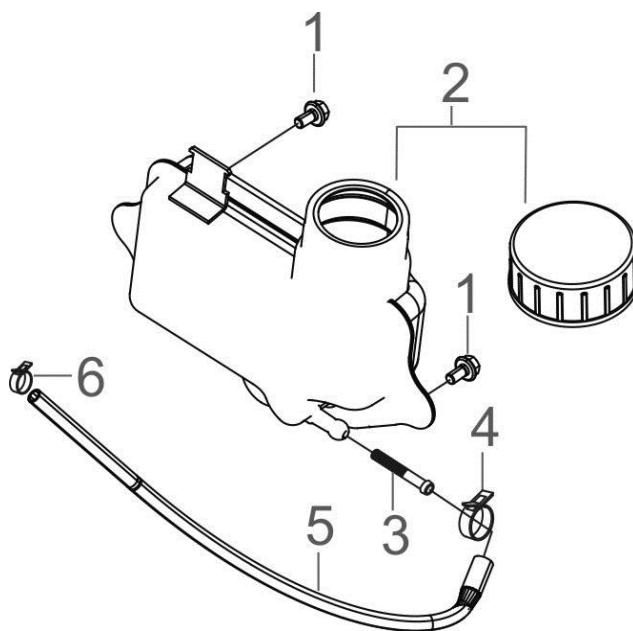

N°	Ref externe-External ref	PUBERT Reference	DESIGNATION - DESCRIPTION	QTY
F01-1	90007-0614-A1		BOLT	2
F01-2	16600-Z030110-Q200	0001210028	TANK ASSY, FUEL	1
F01-3	16652-Z030110-0000	0001210315	STRAINER , FUEL	1
F01-4	90685-Z030410-0000		CLAMP	1
F01-5	90686-Z030310-0000	0001210322	TUBE, FUEL	1
F01-6	90685-Z030220-0000		CLAMP	1
F01-7	16730-Z030110-0000	0001000233	TANK CAP	1