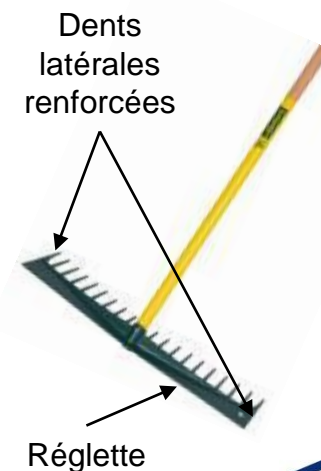

UTILISATION

- ° 2 outils en 1 : râteau + niveleur.
- ° Grande largeur de travail (63 cm) & dents rigides pour ratisser, niveler, tirer .
- ° Idéal pour les gros déchets du jardin tel que les petites branches, la terre, les écorces, le foin...

AVANTAGES DU PRODUIT

Résistance

- ° Réglette angulée : consolide le peigne.
- ° Dents latérales renforcées : prolonge la durée de vie du produit.
- ° Douille conique : Assure une parfaite connexion Manche/Outil.

Ergonomie

- ° Très bon rapport poids/résistance.
- ° Manche bois PEFC grande longueur (180 cm) : améliore la position de travail de l'opérateur et prévient du mal de dos.

Plus produit

- ° En retournant le râteau, la réglette permet de lisser ou de niveler le sol.
- ° Angulation du peigne optimisée pour tirer des végétaux.
- ° Les dents de grande hauteur permettent une grande capacité de ramassage et prolongent la durée de vie de l'outil.
- ° Trou oblong : liaison manche / tête assurée même lorsque le manche sèche.

Description

Gencod

Hauteur des dents

Lg (Tête)

Kg (fer)

Râteau polymère 20 dents Duopro 60cm EM180

315733**3690112**

85 mm